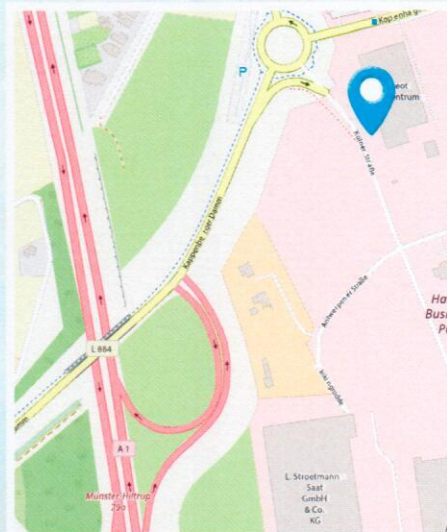

**Sonntag, 14. September 2019**

**Anfahrt zum Autohaus Bleker**

- ab 07:30 Uhr Eintreffen der Teilnehmer**  
beim Autohaus Bleker in Münster - Amelsbüren. Fahrzeuge bis Baujahr 1988 werden auf dem Parkplatz ausschließlich nach Weisung der Helfer aufgestellt.
- ab 08:00 Uhr Starterfrühstück**
- ab 08:00 Uhr Dokumentenabnahme für die Teilnehmer der 14. ADAC - Kiepenkerl Klassik und Ausgabe Streckenbuch**  
Der Ort der Abnahme ist beim Autohaus Bleker ausgeschildert.
- 08:30 Uhr Nennungsschluss Mannschaften**  
Am Ort der Dokumentenabnahme
- 09:00 Uhr Fahrerbesprechung**  
An dieser sollte mindestens ein Teammitglied teilnehmen. Ort ist ausgeschildert.
- 09:31 Uhr Start Autohaus Bleker in Münster - Amelsbüren**  
1. Fahrzeug zur Etappe 1
- ca. 12:30 Uhr Ankunft der Teilnehmer am Autoforum Dülmen**  
Pause / Imbiss ( max. 60 Minuten )
- ca. 13:30 Uhr Re-Start Autoforum Dülmen**  
1. Fahrzeug ab Startbogen mit Fahrzeugpräsentation zur Etappe 2
- ca. 15:00 Uhr Kaffeepause**
- ca. 17:00 Uhr Zieleinfahrt beim Autohaus Bleker in Münster-Amelsbüren**
- ca. 18:30 Uhr Abendessen bei Bleker**
- ca. 20:00 Uhr Aushang der Ergebnisse**
- ca. 20:30 Uhr Siegerehrung**

**Kölner Str. 1, 48163 Münster-Amelsbüren**  
**A1 Abfahrt Nr. 79a, Münster- Hiltrup**

© OpenStreetMap-Mitwirkende